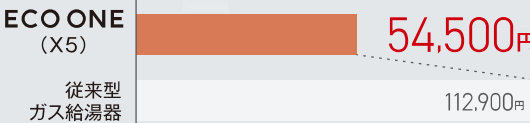

またはリンナイスไตล์クーポン10,000円分を進呈。

高騰する電気代、ガス代対策に
エコワンへのお取り替えで光熱費を大きく削減

年間給湯ランニングコスト

年間
約 5.8万円削減^{※2}

年間給湯ランニングコスト比較

ECO ONE X5の
詳細はこちら

省エネで
環境にも優しい

※2・※3いずれもECO ONE X5と従来型ガス給湯器を比較した場合