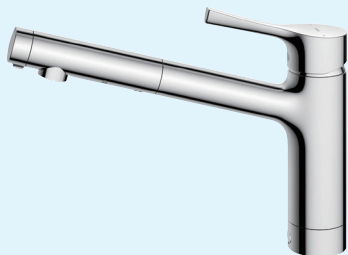

- ホース引き出し機能
- マイクロソフト吐水切り替え

ハンドシャワー
付き

LIXIL ハンドシャワー水栓・ クロマーレ

品番:SF-HB452SYX

- ホース引き出し機能
- スポット微細シャワー

ハンドシャワー
付き

基本料金 ^{※1} 9,900円～	+	水栓本体費 71,170円 (メーカー希望 小売価格)	▶	最大 50%OFF!	=	お客様の お支払い金額 ^{※2} 45,100円～
				35,200円～		

基本料金 ^{※1} 9,900円～	+	水栓本体費 68,200円 (メーカー希望 小売価格)	▶	最大 50%OFF!	=	お客様の お支払い金額 ^{※2} 44,000円～
				34,100円～		

TOTO 台付シングル混合水栓

(エコシングル、吐水切替、共用)
品番:TKS05304J

- マイクロソフト吐水切り替え

LIXIL 浄水器内蔵 ハンドシャワー水栓・Sタイプ

品番:JF-AB466SYXA (JW)

- ホース引き出し機能
- 微細シャワー

基本料金 ^{※1} 9,900円～	+	水栓本体費 56,650円 (メーカー希望 小売価格)	▶	最大 48%OFF!	=	お客様の お支払い金額 ^{※2} 39,050円～
				29,150円～		

基本料金 ^{※1} 9,900円～	+	水栓本体費 63,800円 (メーカー希望 小売価格)	▶	最大 50%OFF!	=	お客様の お支払い金額 ^{※2} 41,800円～
				31,900円～		

TOTO 台付シングル混合水栓

(エコシングル、共用)
品番:TKS05301J

LIXIL シングルレバー水栓・ クロマーレS

品番:SF-WM420SYX (JW)

基本料金 ^{※1} 9,900円～	+	水栓本体費 38,720円 (メーカー希望 小売価格)	▶	最大 46%OFF!	=	お客様の お支払い金額 ^{※2} 30,800円～
				20,900円～		

基本料金 ^{※1} 9,900円～	+	水栓本体費 38,500円 (メーカー希望 小売価格)	▶	最大 45%OFF!	=	お客様の お支払い金額 ^{※2} 30,800円～
				20,900円～		