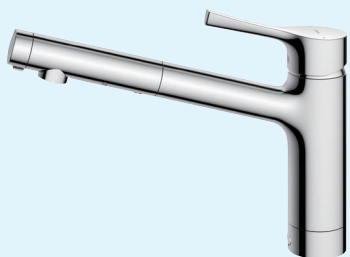

- ホース引き出し機能
- マイクロソフト吐水切り替え

ハンドシャワー付き

基本料金 ^{※1} 9,900円～	+	水栓本体費 78,320円 (メーカー希望小売価格)	▶	最大 51% OFF!	=	お客様の お支払い金額 ^{※2} 48,180円～
				▶		38,280円～

LIXIL ハンドシャワー水栓・クロマーレ

品番:SF-HB452SYX

- ホース引き出し機能
- スポット微細シャワー

ハンドシャワー付き

基本料金 ^{※1} 9,900円～	+	水栓本体費 71,500円 (メーカー希望小売価格)	▶	最大 49% OFF!	=	お客様の お支払い金額 ^{※2} 45,870円～
				▶		35,970円～

TOTO 台付シングル混合水栓

(エコシングル、吐水切替、共用)
品番:TKS05304J

- マイクロソフト吐水切り替え

基本料金 ^{※1} 9,900円～	+	水栓本体費 62,370円 (メーカー希望小売価格)	▶	最大 49% OFF!	=	お客様の お支払い金額 ^{※2} 41,690円～
				▶		31,790円～

LIXIL 浄水器内蔵 ハンドシャワー水栓・Sタイプ

品番:JF-AB466SYXA (JW)

- ホース引き出し機能
- 微細シャワー
- 浄水機能

基本料金 ^{※1} 9,900円～	+	水栓本体費 67,100円 (メーカー希望小売価格)	▶	最大 49% OFF!	=	お客様の お支払い金額 ^{※2} 43,560円～
				▶		33,660円～

TOTO 台付シングル混合水栓

(エコシングル、共用)
品番:TKS05301J

基本料金 ^{※1} 9,900円～	+	水栓本体費 43,670円 (メーカー希望小売価格)	▶	最大 47% OFF!	=	お客様の お支払い金額 ^{※2} 33,000円～
				▶		23,100円～

LIXIL シングルレバー水栓・クロマーレS

品番:SF-WM420SYX (JW)

基本料金 ^{※1} 9,900円～	+	水栓本体費 38,500円 (メーカー希望小売価格)	▶	最大 44% OFF!	=	お客様の お支払い金額 ^{※2} 31,350円～
				▶		21,450円～