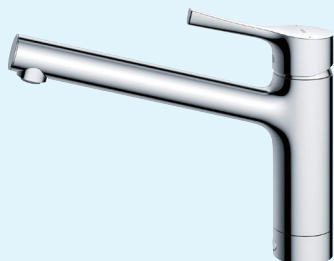

- ホース引き出し機能
- マイクロソフト吐水切り替え

ハンドシャワー付き

基本料金 ^{※1} 9,900円～	+	水栓本体費 78,320円 (メーカー希望小売価格)	▶	最大 51% OFF!	=	お客様の お支払い金額 ^{※2} 48,180円～
				▶		38,280円～

LIXIL ハンドシャワー水栓・クロマーレ

品番:SF-HB452SYX

- ホース引き出し機能
- スポット微細シャワー

ハンドシャワー付き

基本料金 ^{※1} 9,900円～	+	水栓本体費 71,500円 (メーカー希望小売価格)	▶	最大 49% OFF!	=	お客様の お支払い金額 ^{※2} 45,870円～
				▶		35,970円～

TOTO 台付シングル混合水栓

(エコシングル、吐水切替、共用)
品番:TKS05304J

- マイクロソフト吐水切り替え

基本料金 ^{※1} 9,900円～	+	水栓本体費 62,370円 (メーカー希望小売価格)	▶	最大 49% OFF!	=	お客様の お支払い金額 ^{※2} 41,690円～
				▶		31,790円～

LIXIL 浄水器内蔵 ハンドシャワー水栓・Sタイプ

品番:JF-AB466SYXA (JW)

- ホース引き出し機能
- 微細シャワー
- 浄水機能

基本料金 ^{※1} 9,900円～	+	水栓本体費 67,100円 (メーカー希望小売価格)	▶	最大 49% OFF!	=	お客様の お支払い金額 ^{※2} 43,560円～
				▶		33,660円～

TOTO 台付シングル混合水栓

(エコシングル、共用)
品番:TKS05301J

基本料金 ^{※1} 9,900円～	+	水栓本体費 43,670円 (メーカー希望小売価格)	▶	最大 47% OFF!	=	お客様の お支払い金額 ^{※2} 33,000円～
				▶		23,100円～

LIXIL シングルレバー水栓・クロマーレS

品番:SF-WM420SYX (JW)

基本料金 ^{※1} 9,900円～	+	水栓本体費 38,500円 (メーカー希望小売価格)	▶	最大 44% OFF!	=	お客様の お支払い金額 ^{※2} 31,350円～
				▶		21,450円～